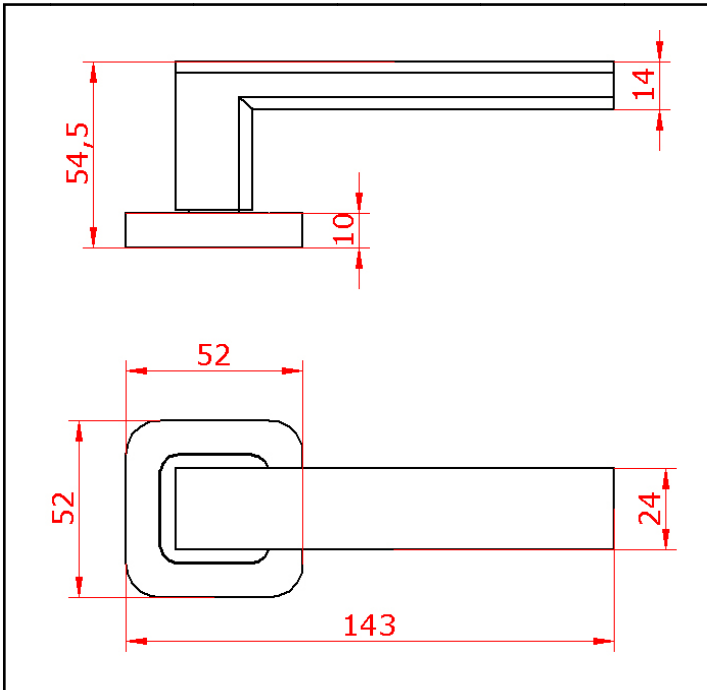

COLECCIÓN ACTUAL | SERIE ELICE | REFERENCIA 8843

REFERENCIA	8843
SERIE	ELICE
COLECCIÓN	ACTUAL
DESCRIPCIÓN	Manilla con roseta
MATERIAL	Aleación de zinc
ESCUDO	52 x 52 mm
CUADRADILLO	8 mm
PUERTAS	Desde 35 hasta 45 mm
ACABADOS	níquel satinado

 CAJA INTERIOR		 CAJA EXTERIOR	
1 juego		20 juegos	
			
17 x 11.8 x 6 cm	0.8 kg	35 x 24 x 30 cm	19 kg

INSTRUCCIONES DE MONTAJE

La manilla AYR debe ser montada de forma regular y firme a sus correspondientes partes, para ello encontrará las instrucciones en la caja que le guiarán en el montaje.